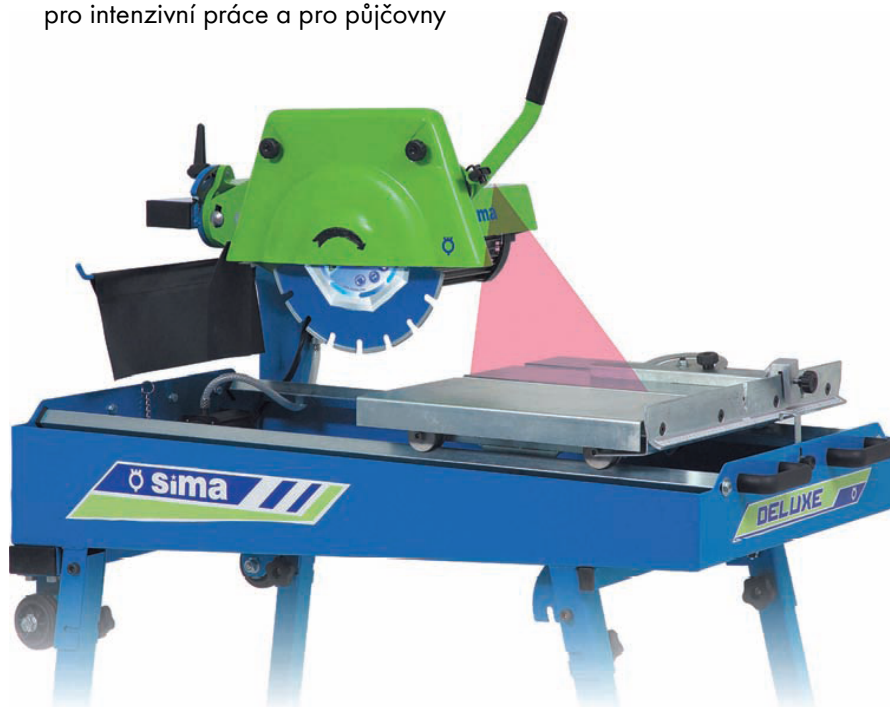

Profesionální a robustní stolová pila **Sima Deluxe**

kolečka, sklopné nohy, úchyty

volitelné laserové ukazovátko

naklápění 45°

prismatické vedení stolu

nastavitelná hloubka řezu

- pily řady Deluxe se vyznačují špičkovou kvalitou a robustností, jsou vhodné pro intenzivní práce a pro půjčovny

- kolečka, sklopné nohy a úchyty pro snadný transport a skladování
- volitelné laserové ukazovátko
- naklápění 45°
- výměnné a nastavitelné prismatické vedení, hliníkový stolek
- nastavitelná hloubka řezu, možnost použití kotouče Ø 300 nebo 350 mm

typ motoru, výkon	1-fázový, 2.2 kW nebo 3-fázový, 3.0 kW
průměr kotouče	300 / 350 mm
vrtání kotouče	25.4 mm
max. hloubka řezu	75 / 100 mm
max. délka řezu	680 / 700 mm
hmotnost, rozměry	77 kg, 1194 x 670 x 1460 mm (D x Š x V)