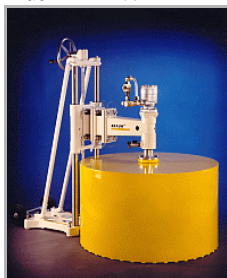

Braun BBD6W