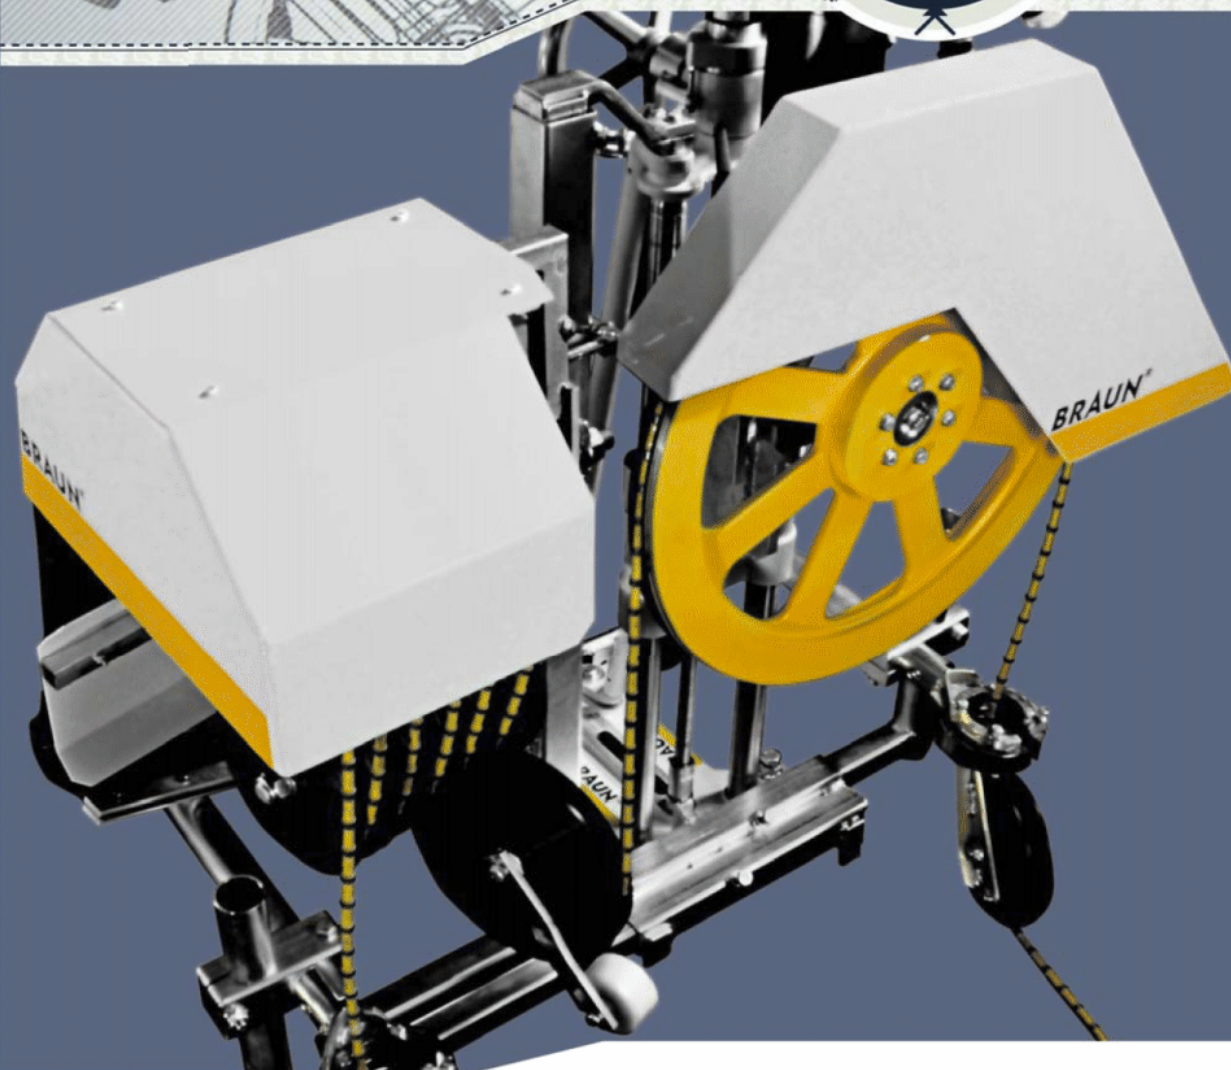

# SSP12 HF-S

## **ELEKTRICKÁ LANOVÁ PILA**

PROFESONÁLNÍ LANOVÁ PILA BUDOUCNOSTI  
HF MOTOR, ADAPTIVNÍ ŘÍZENÍ MOTORU

**BRAUN**<sup>®</sup>  
MASCHINENFABRIK

## kompaktní elektrická lanová pila s HF motorem

### TECHNICKÁ DATA:

|                              |                                     |
|------------------------------|-------------------------------------|
| max. výstupní výkon          | 18 kW                               |
| rychlost lana                | 0 - 30 m/s, plynule měnitelná       |
| posuv                        | elektrický, plně automatické řízení |
| kapacita zásobníku lana      | cca 12 m                            |
| hmotnost stojanu             | 23 - 31 kg (podle výšky stojanu)    |
| hmotnost zásobníku lana      | 44 kg (rozložitelný na menší části) |
| hmotnost pohonu              | 37 kg (motor 11 kg, oddělitelný)    |
| min. délka posuvu na stojanu | 660 mm                              |
| celková výška                | od cca 900 mm                       |